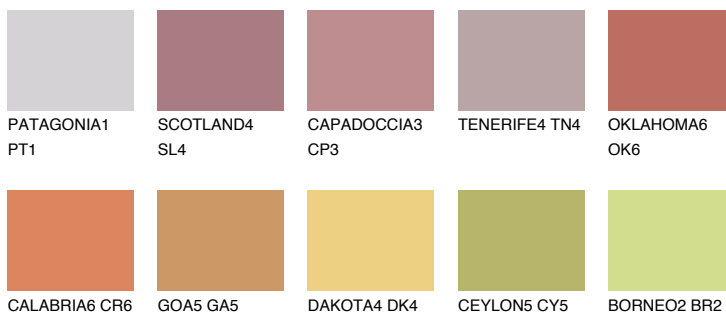

**UTAH5 UT5**☀ 30% **TSR** 52%**Kompatibilna boja****BOJE PALETE COLOURS OF NATURE****Boje palete Intense**

Više informacija o žbukama i bojama, možete pronaći na
www.ceresit.hr