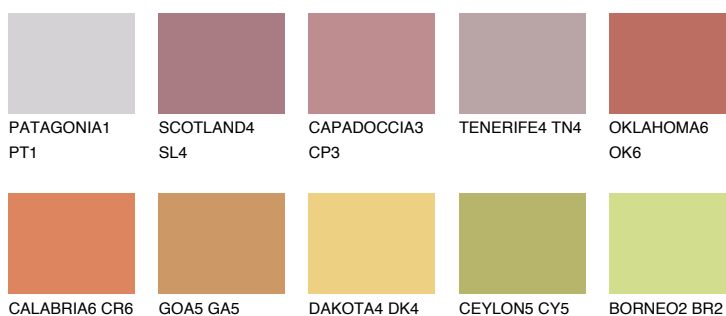

**UTAH5 UT5**☾ 30% **TSR** 52%**Kompatibilna boja****BOJE PALETE COLOURS OF NATURE****Boje palete Intense**

Više informacija o žbukama i bojama, možete pronaći na
www.ceresit.hr