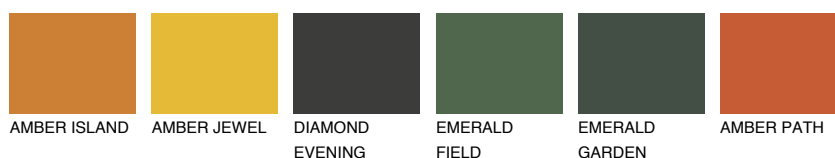

**UTAH5 UT5**☾ 30% **TSR** 52%**Kompatibilna boja****BOJE PALETE COLOURS OF NATURE****Boje palete Intense**

Više informacija o žbukama i bojama, možete pronaći na
www.ceresit.hr