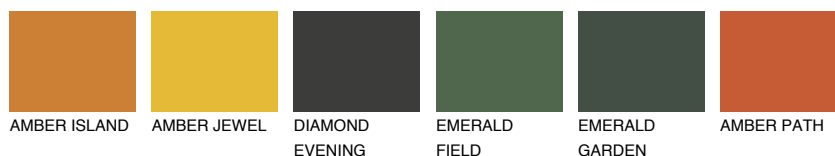

**UTAH5 UT5**☀ 30% **TSR** 52%**Kompatibilna boja****BOJE PALETE COLOURS OF NATURE****Boje palete Intense**

Više informacija o žbukama i bojama, možete pronaći na
www.ceresit.hr