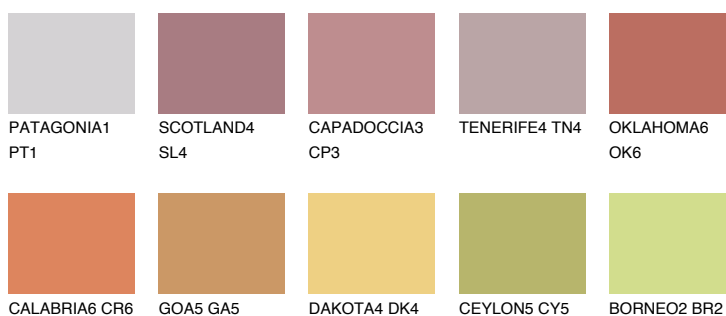

**UTAH5 UT5**☀ 30% **TSR** 52%**Kompatibilna boja****BOJE PALETE COLOURS OF NATURE****Boje palete Intense**

Više informacija o žbukama i bojama, možete pronaći na
www.ceresit.hr