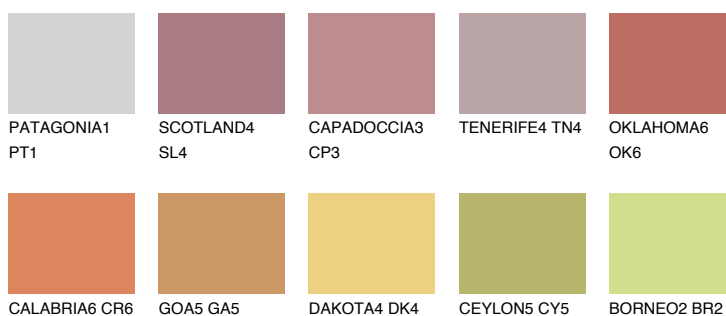

**UTAH5 UT5**☾ 30% **TSR 52%****Kompatibilna boja****BOJE PALETE COLOURS OF NATURE****Boje palete Intense**

Više informacija o žbukama i bojama, možete pronaći na  
[www.ceresit.hr](http://www.ceresit.hr)