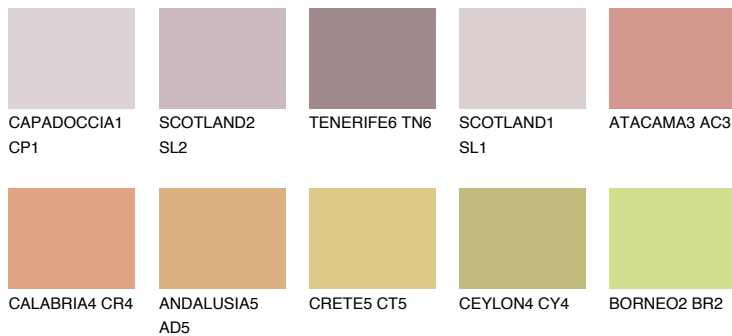

UTAH4 UT4

38% **TSR** 54%

Kompatibilna boja

BOJE PALETE COLOURS OF NATURE

Boje palete Intense

Više informacija o žbukama i bojama, možete pronaći na
www.ceresit.hr