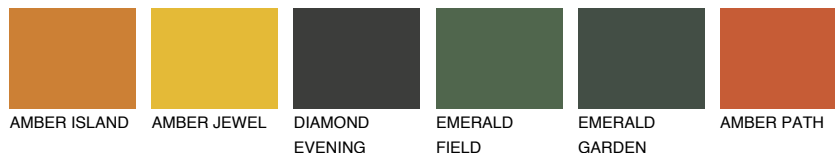

**UTAH4 UT4**

38% **TSR** 54%

**Kompatibilna boja**

**BOJE PALETE COLOURS OF NATURE**

**Boje palete Intense**

Više informacija o žbukama i bojama, možete pronaći na [www.ceresit.hr](http://www.ceresit.hr)

Predstavljene boje odnose se na žbuke i boje koje nudi Ceresit. Zbog upotrebe digitalnih tehnika, predstavljene boje možda ne odgovaraju u potpunosti stvarnim bojama pa se ne mogu smatrati pouzdanom prezentacijom boja. Preporučujemo provjeru jedinstvenih uzoraka boja.