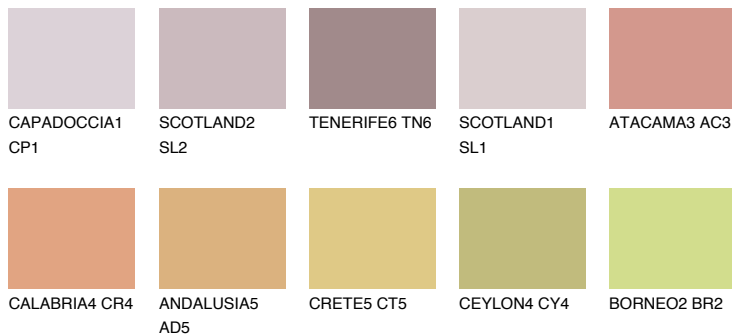

**UTAH4 UT4**

38% **TSR** 54%

**Kompatibilna boja**

**BOJE PALETE COLOURS OF NATURE**

**Boje palete Intense**

Više informacija o žbukama i bojama, možete pronaći na [www.ceresit.hr](http://www.ceresit.hr)

Predstavljene boje odnose se na žbuke i boje koje nudi Ceresit. Zbog upotrebe digitalnih tehnika, predstavljene boje možda ne odgovaraju u potpunosti stvarnim bojama pa se ne mogu smatrati pouzdanom prezentacijom boja. Preporučujemo provjeru jedinstvenih uzoraka boja.