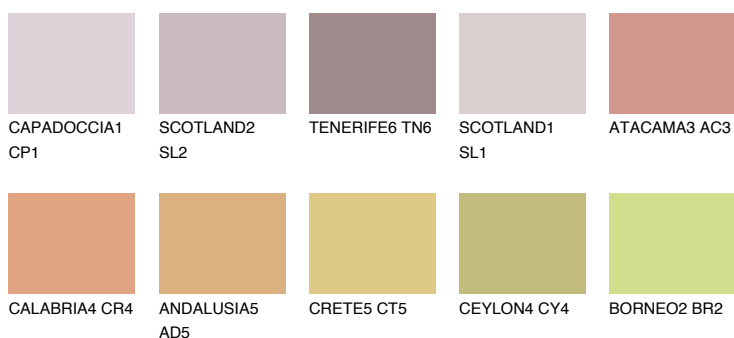

**UTAH4 UT4**

38% **TSR** 54%

## Kompatibilna boja

### BOJE PALETE COLOURS OF NATURE

### Boje palete Intense

Više informacija o žbukama i bojama, možete pronaći na  
[www.ceresit.hr](http://www.ceresit.hr)