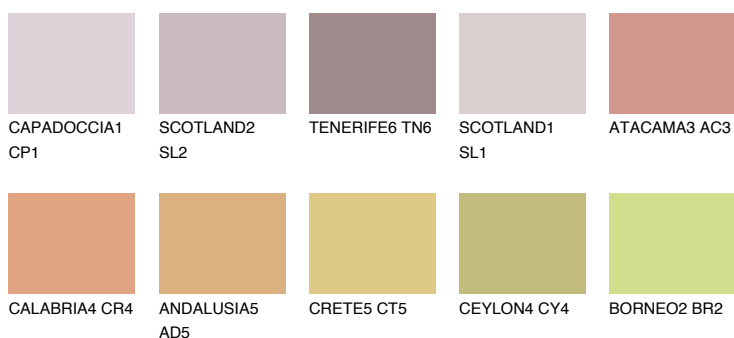

Kompatibilna boja

BOJE PALETE COLOURS OF NATURE