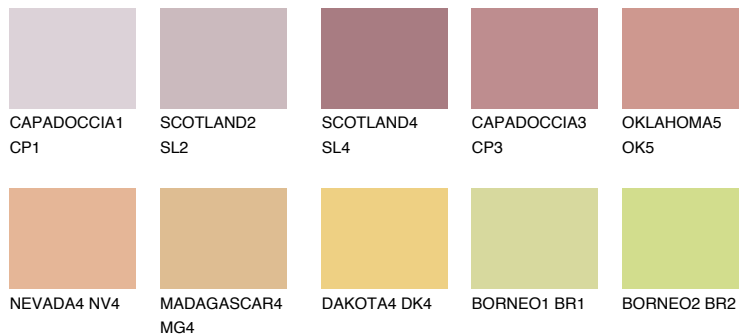


**UTAH3 UT3**● 44% **TSR 60%****Kompatibilna boja****BOJE PALETE COLOURS OF NATURE****Boje palete Intense**

Više informacija o žbukama i bojama, možete pronaći na
www.ceresit.hr