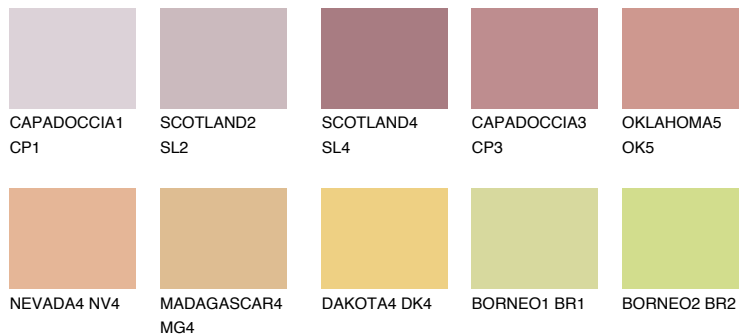


**UTAH3 UT3**● 44% **TSR 60%**

Kompatibilna boja

BOJE PALETE COLOURS OF NATURE

Boje palete Intense

Više informacija o žbukama i bojama, možete pronaći na
www.ceresit.hr