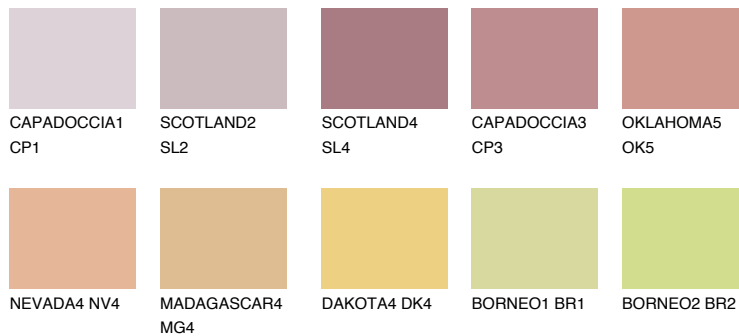

**UTAH3 UT3**44% **TSR** 60%

Kompatibilna boja

BOJE PALETE COLOURS OF NATURE

Boje palete Intense

Više informacija o žbukama i bojama, možete pronaći na
www.ceresit.hr