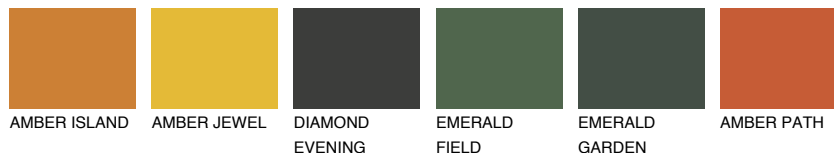

**UTAH3 UT3**44% **TSR** 60%

Kompatibilna boja

BOJE PALETE COLOURS OF NATURE

Boje palete Intense

Više informacija o žbukama i bojama, možete pronaći na
www.ceresit.hr