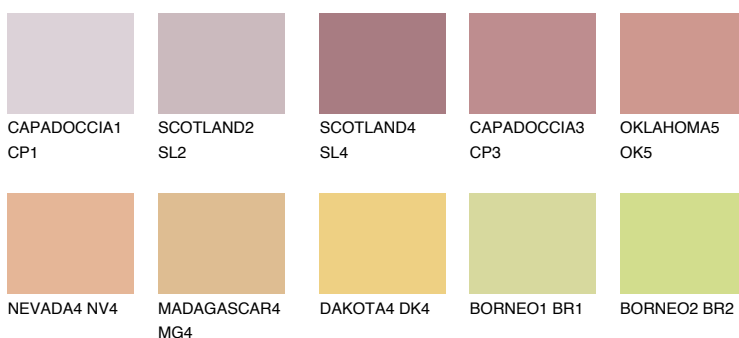

**UTAH3 UT3**44% **TSR** 60%

## Kompatibilna boja

### BOJE PALETE COLOURS OF NATURE

### Boje palete Intense

Više informacija o žbukama i bojama, možete pronaći na  
[www.ceresit.hr](http://www.ceresit.hr)