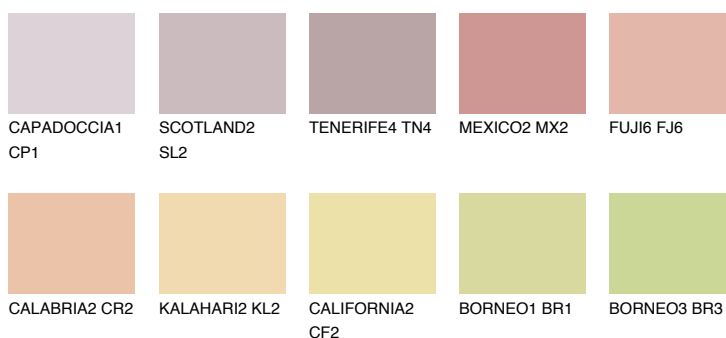

**UTAH2 UT2**54% **TSR** 61%**Kompatibilna boja****BOJE PALETE COLOURS OF NATURE****Boje palete Intense**

Više informacija o žbukama i bojama, možete pronaći na
www.ceresit.hr