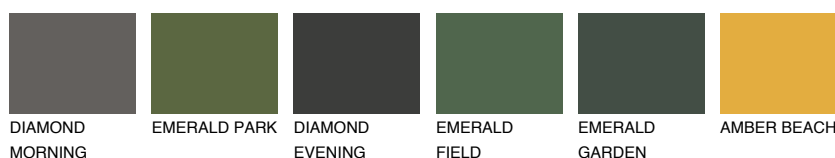

**UTAH2 UT2**54% **TSR** 61%**Kompatibilna boja****BOJE PALETE COLOURS OF NATURE****Boje palete Intense**

Više informacija o žbukama i bojama, možete pronaći na  
[www.ceresit.hr](http://www.ceresit.hr)