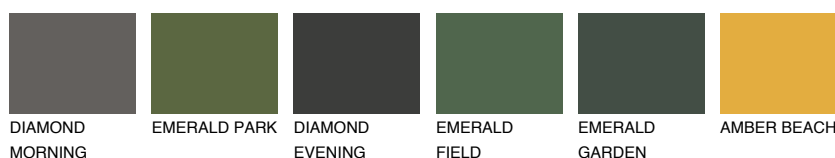

**UTAH2 UT2**54% **TSR** 61%**Kompatibilna boja****BOJE PALETE COLOURS OF NATURE****Boje palete Intense**

Više informacija o žbukama i bojama, možete pronaći na
www.ceresit.hr