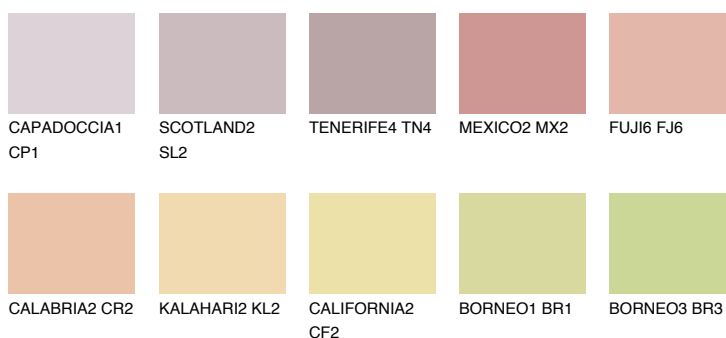

**UTAH2 UT2**54% **TSR** 61%**Kompatibilna boja****BOJE PALETE COLOURS OF NATURE****Boje palete Intense**

Više informacija o žbukama i bojama, možete pronaći na  
[www.ceresit.hr](http://www.ceresit.hr)