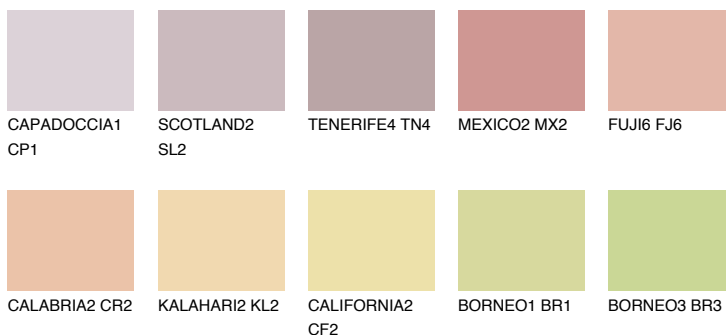

**UTAH2 UT2**54% **TSR** 61%**Kompatibilna boja****BOJE PALETE COLOURS OF NATURE****Boje palete Intense**

Više informacija o žbukama i bojama, možete pronaći na
www.ceresit.hr