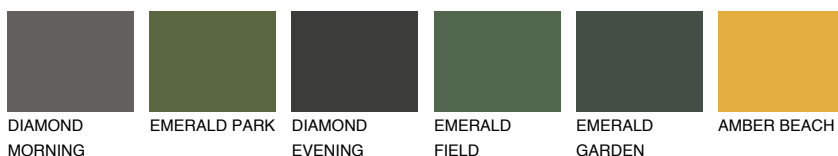

**UTAH2 UT2**54% **TSR** 61%**Kompatibilna boja****BOJE PALETE COLOURS OF NATURE****Boje palete Intense**

Više informacija o žbukama i bojama, možete pronaći na
www.ceresit.hr