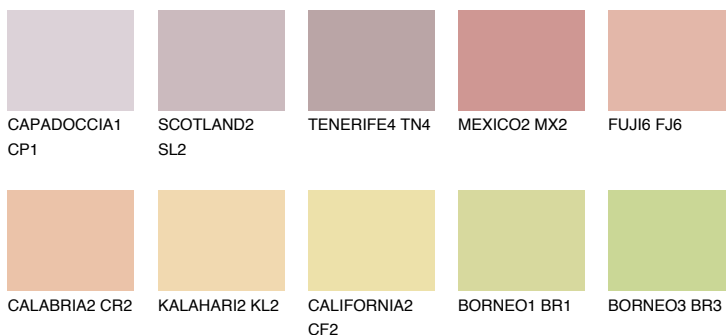

UTAH2 UT2

54% **TSR** 61%

Kompatibilna boja

BOJE PALETE COLOURS OF NATURE

Boje palete Intense

Više informacija o žbukama i bojama, možete pronaći na
www.ceresit.hr