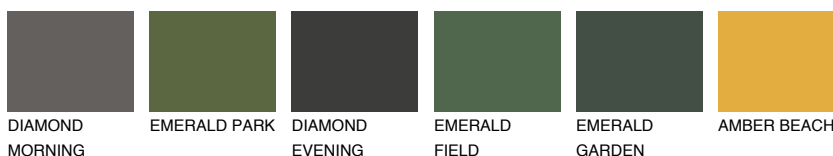

UTAH2 UT2

54% **TSR** 61%

Kompatibilna boja

BOJE PALETE COLOURS OF NATURE

Boje palete Intense

Više informacija o žbukama i bojama, možete pronaći na
www.ceresit.hr