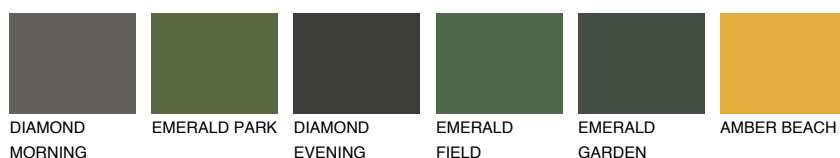

**UTAH1 UT1**61% **TSR** 68%

Kompatibilna boja

BOJE PALETE COLOURS OF NATURE

Boje palete Intense

Više informacija o žbukama i bojama, možete pronaći na
www.ceresit.hr