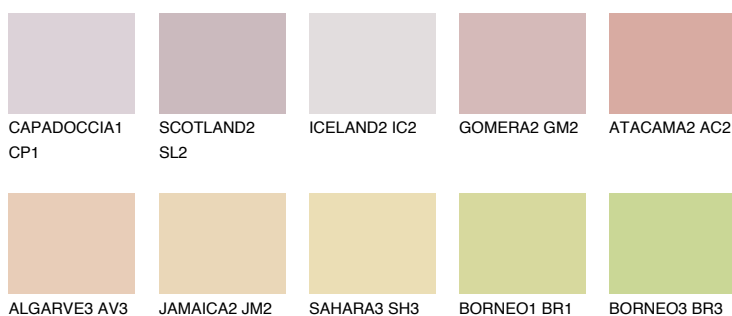

**UTAH1 UT1**61% **TSR** 68%

Kompatibilna boja

BOJE PALETE COLOURS OF NATURE

Boje palete Intense

Više informacija o žbukama i bojama, možete pronaći na
www.ceresit.hr