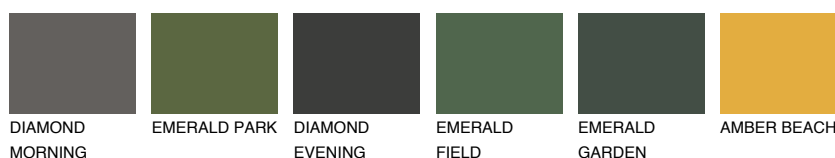

**UTAH1 UT1**61% **TSR** 68%

Kompatibilna boja

BOJE PALETE COLOURS OF NATURE

Boje palete Intense

Više informacija o žbukama i bojama, možete pronaći na
www.ceresit.hr