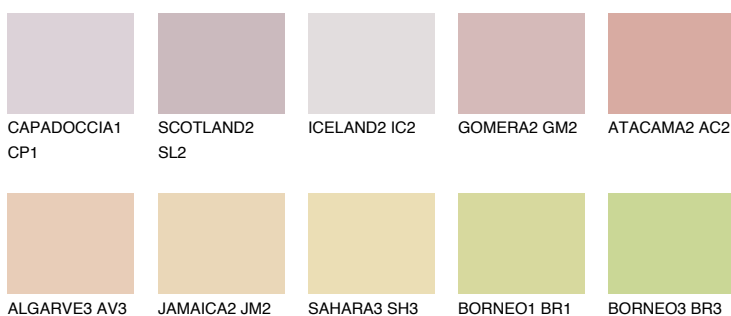

**UTAH1 UT1**61% **TSR** 68%

Kompatibilna boja

BOJE PALETE COLOURS OF NATURE

Boje palete Intense

Više informacija o žbukama i bojama, možete pronaći na
www.ceresit.hr