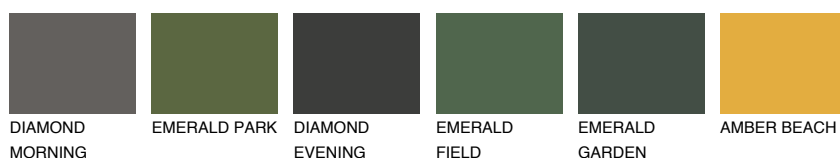

Boje palete Intense