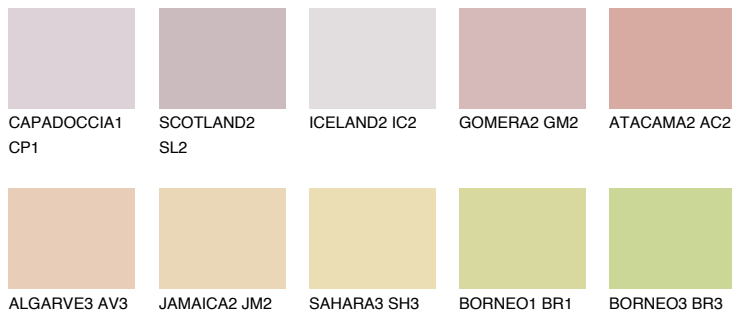

**UTAH1 UT1**61% **TSR** 68%

## Kompatibilna boja

### BOJE PALETE COLOURS OF NATURE

### Boje palete Intense

Više informacija o žbukama i bojama, možete pronaći na  
[www.ceresit.hr](http://www.ceresit.hr)