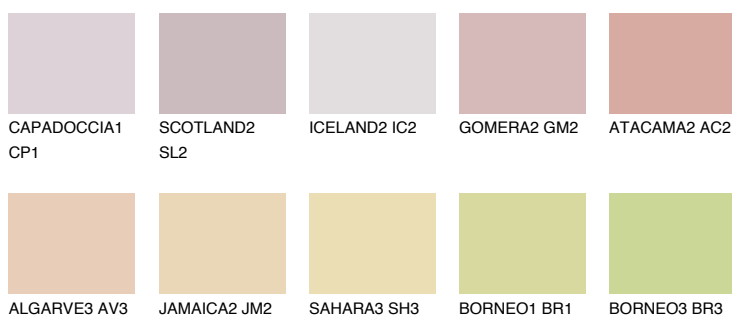

**UTAH1 UT1**61% **TSR** 68%

## Kompatibilna boja

### BOJE PALETE COLOURS OF NATURE

### Boje palete Intense

Više informacija o žbukama i bojama, možete pronaći na  
[www.ceresit.hr](http://www.ceresit.hr)