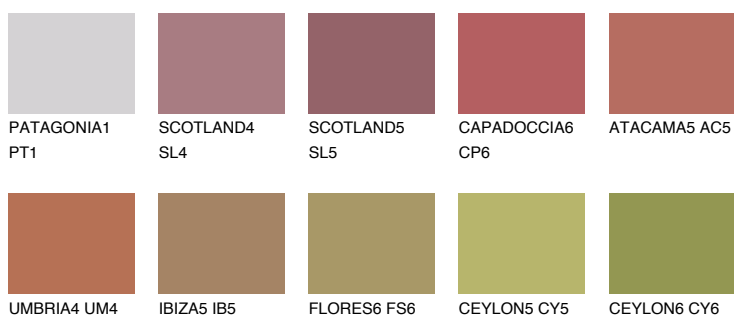

**OKLAHOMA6 OK6**☀ 23% **TSR** 43%**Kompatibilna boja****BOJE PALETE COLOURS OF NATURE****Boje palete Intense**

Više informacija o žbukama i bojama, možete pronaći na  
[www.ceresit.hr](http://www.ceresit.hr)