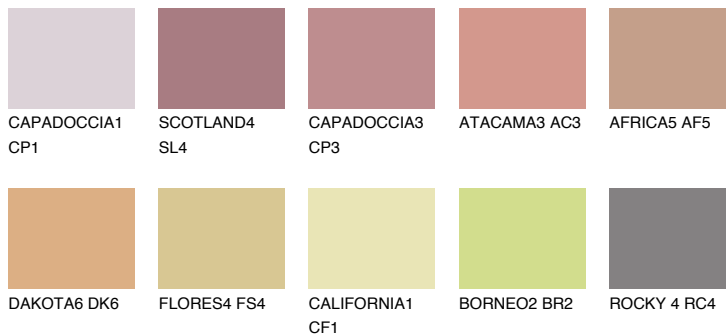


**OKLAHOMA5 OK5**☾ 37% **TSR** 52%**Kompatibilna boja****BOJE PALETE COLOURS OF NATURE****Boje palete Intense**

Više informacija o žbukama i bojama, možete pronaći na
www.ceresit.hr