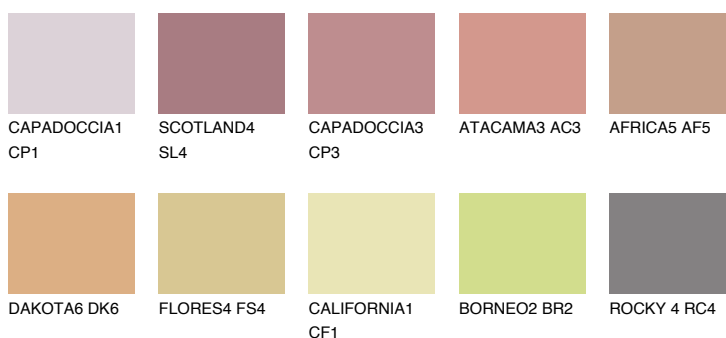

**OKLAHOMA5 OK5**☀ 37% **TSR** 52%**Kompatibilna boja****BOJE PALETE COLOURS OF NATURE****Boje palete Intense**

Više informacija o žbukama i bojama, možete pronaći na
www.ceresit.hr