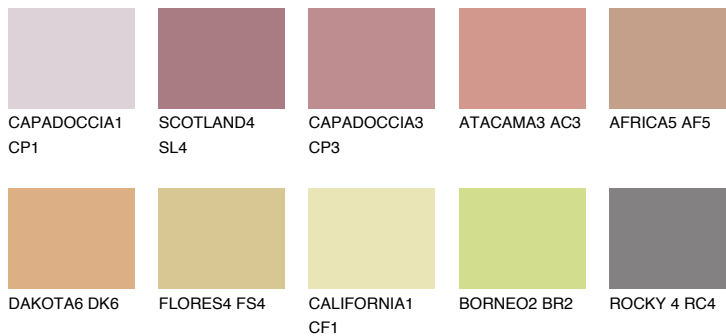


**OKLAHOMA5 OK5**☾ 37% **TSR 52%****Kompatibilna boja****BOJE PALETE COLOURS OF NATURE****Boje palete Intense**

Više informacija o žbukama i bojama, možete pronaći na
www.ceresit.hr