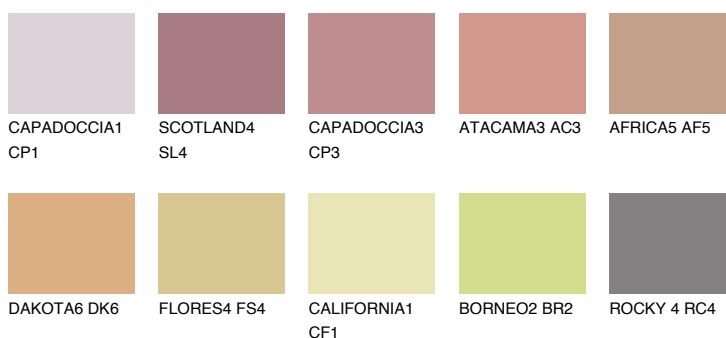

OKLAHOMA5 OK5

☀ 37% **TSR 52%**

Kompatibilna boja

BOJE PALETE COLOURS OF NATURE

Boje palete Intense

Više informacija o žbukama i bojama, možete pronaći na
www.ceresit.hr