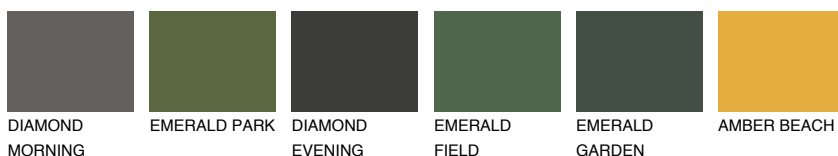

**OKLAHOMA4 OK4**☀ 48% **TSR** 52%**Kompatibilna boja****BOJE PALETE COLOURS OF NATURE****Boje palete Intense**

Više informacija o žbukama i bojama, možete pronaći na
www.ceresit.hr