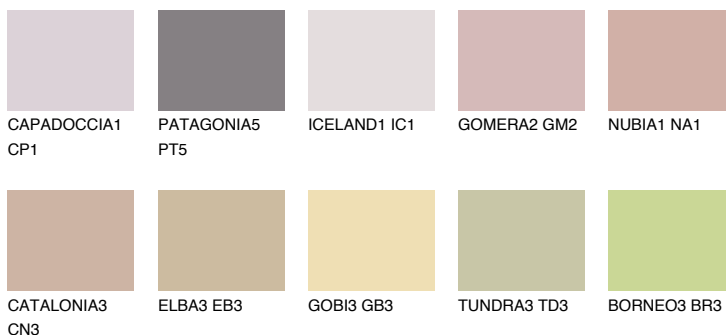

**OKLAHOMA4 OK4**☀ 48% **TSR** 52%**Kompatibilna boja****BOJE PALETE COLOURS OF NATURE****Boje palete Intense**

Više informacija o žbukama i bojama, možete pronaći na
www.ceresit.hr