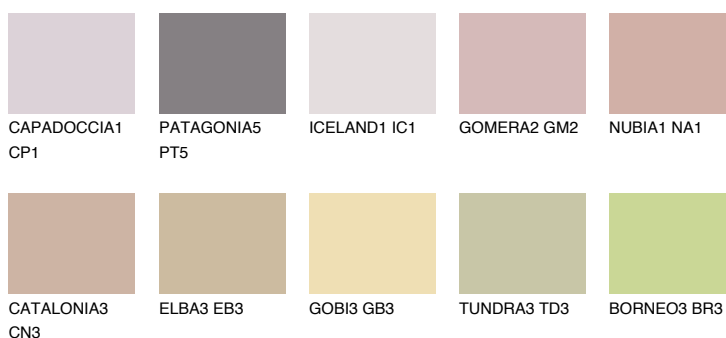

**OKLAHOMA4 OK4**☀ 48% **TSR** 52%**Kompatibilna boja****BOJE PALETE COLOURS OF NATURE****Boje palete Intense**

Više informacija o žbukama i bojama, možete pronaći na
www.ceresit.hr