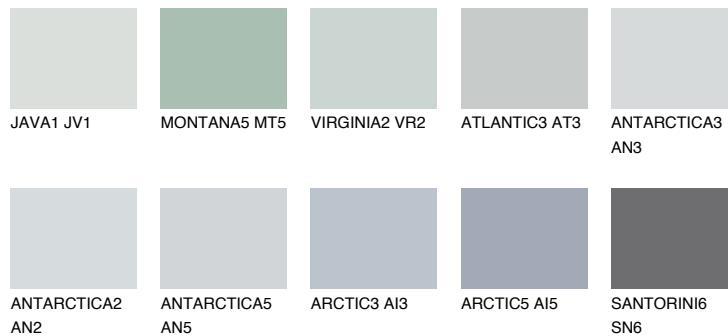


**PACIFIC1 PC1**72% **TSR** 68%**Kompatibilna boja****BOJE PALETE COLOURS OF NATURE****Boje palete Intense**

Više informacija o žbukama i bojama, možete pronaći na www.ceresit.hr