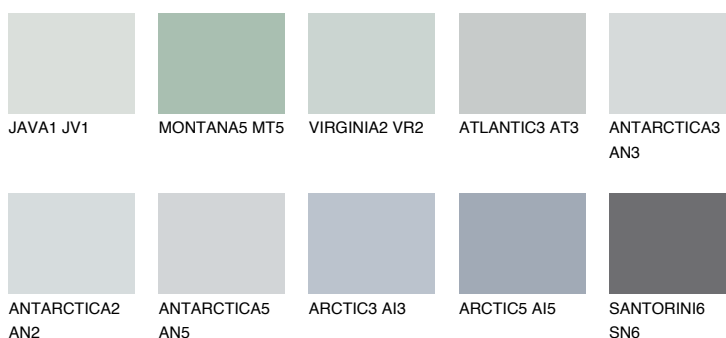


**PACIFIC1 PC1**72% **TSR** 68%**Kompatibilna boja****BOJE PALETE COLOURS OF NATURE****Boje palete Intense**

Više informacija o žbukama i bojama, možete pronaći na www.ceresit.hr