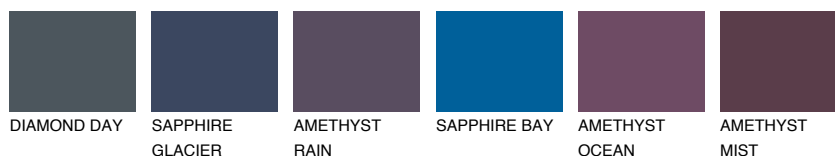

**PACIFIC1 PC1**72% **TSR** 68%**Kompatibilna boja****BOJE PALETE COLOURS OF NATURE****Boje palete Intense**

Više informacija o žbukama i bojama, možete pronaći na www.ceresit.hr