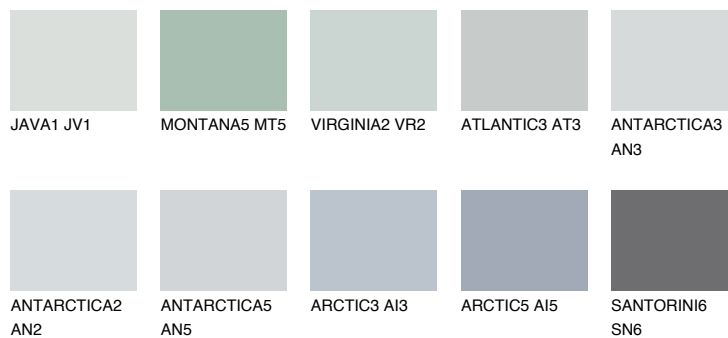

**PACIFIC1 PC1**72% **TSR** 68%**Kompatibilna boja****BOJE PALETE COLOURS OF NATURE****Boje palete Intense**

Više informacija o žbukama i bojama, možete pronaći na www.ceresit.hr