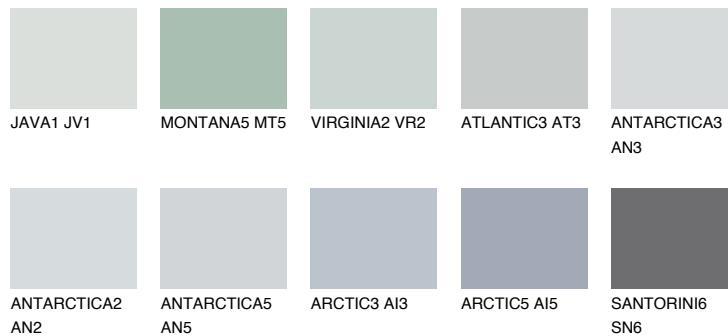


**PACIFIC1 PC1**72% **TSR** 68%**Kompatibilna boja****BOJE PALETE COLOURS OF NATURE****Boje palete Intense**

Više informacija o žbukama i bojama, možete pronaći na [www.ceresit.hr](http://www.ceresit.hr)