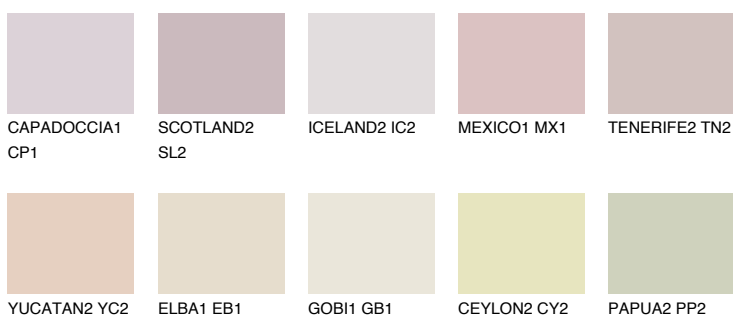

**OKLAHOMA3 OK3**60% **TSR** 62%**Kompatibilna boja****BOJE PALETE COLOURS OF NATURE****Boje palete Intense**

Više informacija o žbukama i bojama, možete pronaći na  
[www.ceresit.hr](http://www.ceresit.hr)