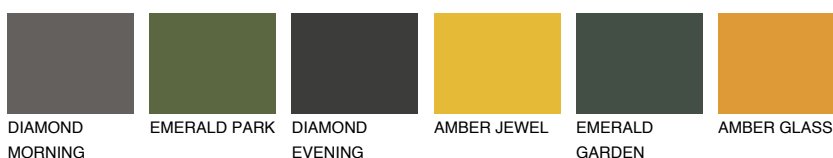

**OKLAHOMA3 OK3**60% **TSR** 62%**Kompatibilna boja****BOJE PALETE COLOURS OF NATURE****Boje palete Intense**

Više informacija o žbukama i bojama, možete pronaći na  
[www.ceresit.hr](http://www.ceresit.hr)