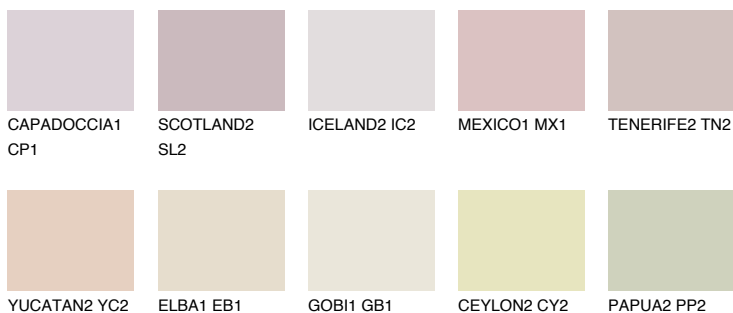

OKLAHOMA3 OK360% **TSR** 62%**Kompatibilna boja****BOJE PALETE COLOURS OF NATURE****Boje palete Intense**

Više informacija o žbukama i bojama, možete pronaći na
www.ceresit.hr