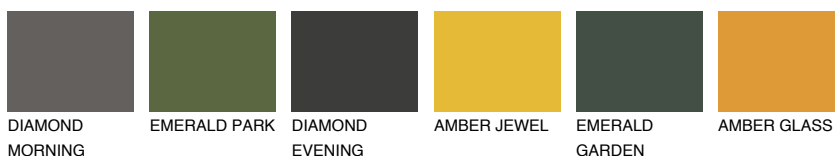

OKLAHOMA3 OK360% **TSR** 62%**Kompatibilna boja****BOJE PALETE COLOURS OF NATURE****Boje palete Intense**

Više informacija o žbukama i bojama, možete pronaći na
www.ceresit.hr