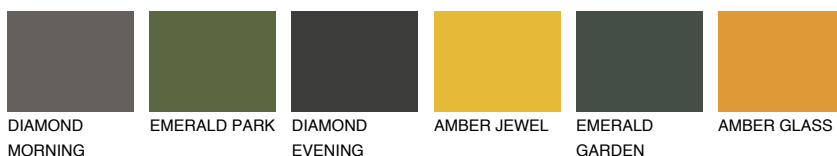

OKLAHOMA3 OK360% **TSR** 62%**Kompatibilna boja****BOJE PALETE COLOURS OF NATURE****Boje palete Intense**

Više informacija o žbukama i bojama, možete pronaći na
www.ceresit.hr