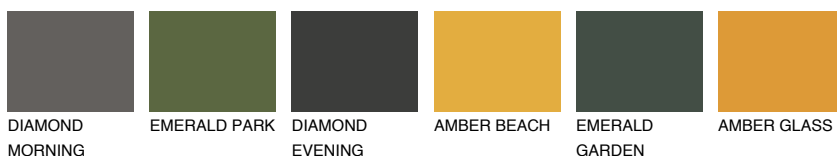

OKLAHOMA2 OK269% **TSR** 72%**Kompatibilna boja****BOJE PALETE COLOURS OF NATURE****Boje palete Intense**

Više informacija o žbukama i bojama, možete pronaći na
www.ceresit.hr