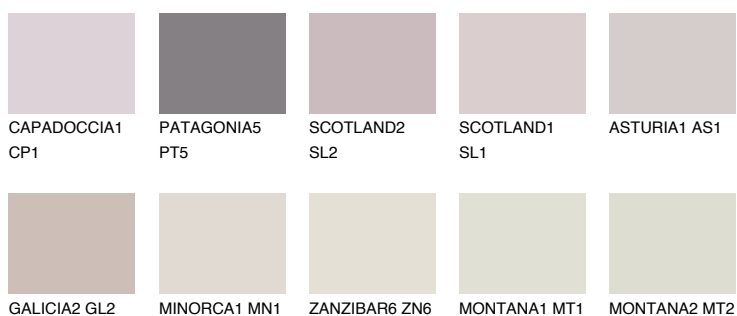

OKLAHOMA2 OK269% **TSR** 72%**Kompatibilna boja****BOJE PALETE COLOURS OF NATURE****Boje palete Intense**

Više informacija o žbukama i bojama, možete pronaći na
www.ceresit.hr