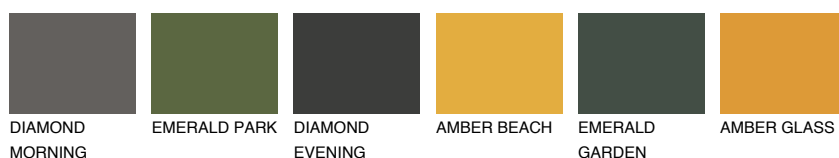

OKLAHOMA2 OK269% **TSR** 72%**Kompatibilna boja****BOJE PALETE COLOURS OF NATURE****Boje palete Intense**

Više informacija o žbukama i bojama, možete pronaći na
www.ceresit.hr