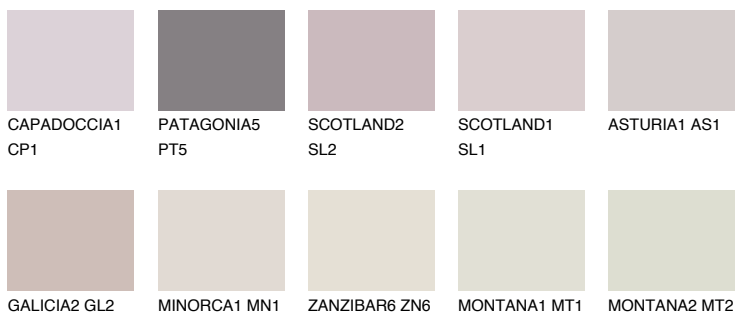

OKLAHOMA2 OK269% **TSR** 72%**Kompatibilna boja****BOJE PALETE COLOURS OF NATURE****Boje palete Intense**

Više informacija o žbukama i bojama, možete pronaći na
www.ceresit.hr