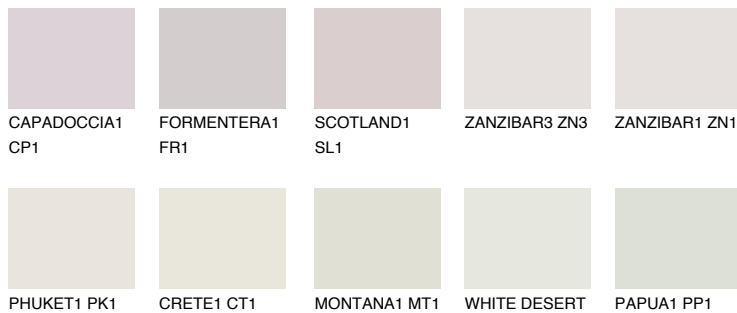

OKLAHOMA1 OK177% **TSR** 72%**Kompatibilna boja****BOJE PALETE COLOURS OF NATURE****Boje palete Intense**

Više informacija o žbukama i bojama, možete pronaći na
www.ceresit.hr