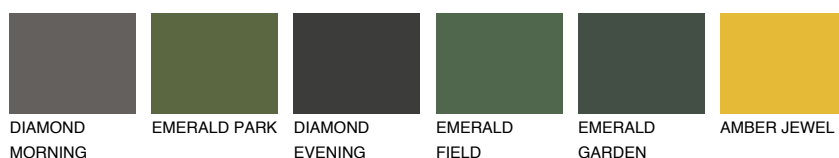

**OKLAHOMA1 OK1**77% **TSR** 72%**Kompatibilna boja****BOJE PALETE COLOURS OF NATURE****Boje palete Intense**

Više informacija o žbukama i bojama, možete pronaći na  
[www.ceresit.hr](http://www.ceresit.hr)