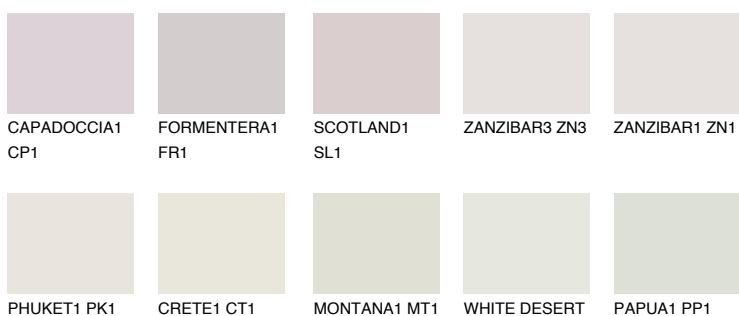

**OKLAHOMA1 OK1**77% **TSR** 72%**Kompatibilna boja****BOJE PALETE COLOURS OF NATURE****Boje palete Intense**

Više informacija o žbukama i bojama, možete pronaći na  
[www.ceresit.hr](http://www.ceresit.hr)