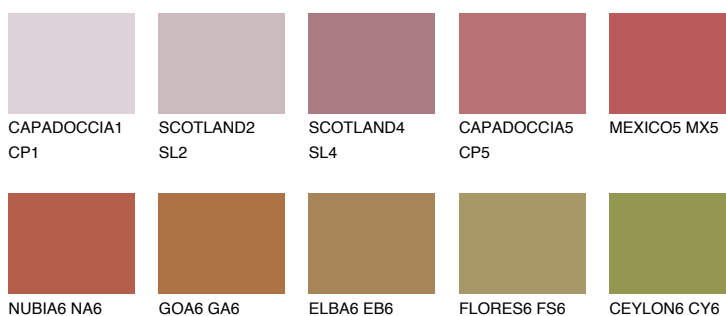

**MEXICO6 MX6**☀ 12% **TSR 38%****Kompatibilna boja****BOJE PALETE COLOURS OF NATURE****Boje palete Intense**

Više informacija o žbukama i bojama, možete pronaći na  
[www.ceresit.hr](http://www.ceresit.hr)