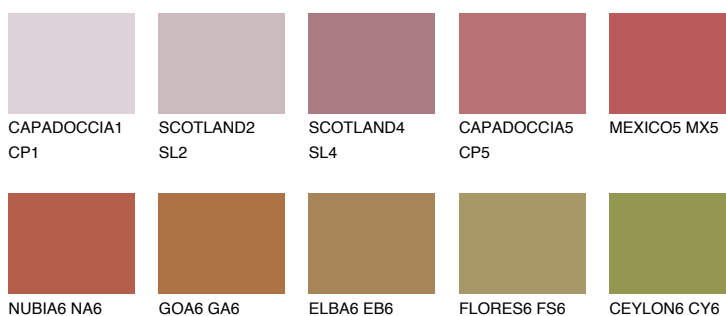

**MEXICO6 MX6**☀ 12% **TSR 38%****Kompatibilna boja****BOJE PALETE COLOURS OF NATURE****Boje palete Intense**

Više informacija o žbukama i bojama, možete pronaći na
www.ceresit.hr