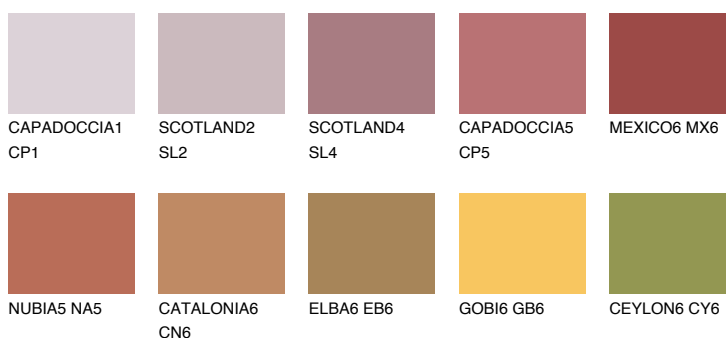

MEXICO5 MX5

☀ 19% **TSR** 45%

Kompatibilna boja

BOJE PALETE COLOURS OF NATURE

Boje palete Intense

Više informacija o žbukama i bojama, možete pronaći na
www.ceresit.hr