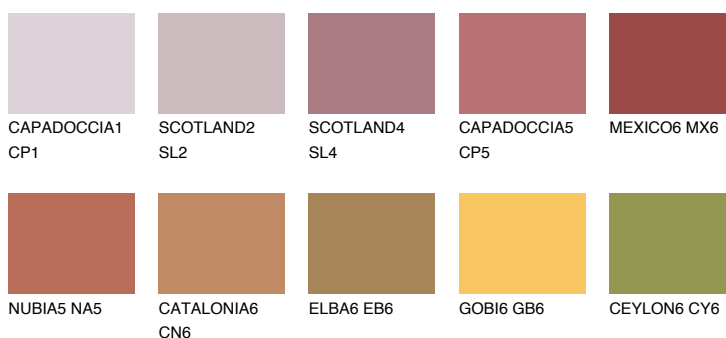

MEXICO5 MX5

19% **TSR** 45%

Kompatibilna boja

BOJE PALETE COLOURS OF NATURE

Boje palete Intense

Više informacija o žbukama i bojama, možete pronaći na
www.ceresit.hr

Predstavljene boje odnose se na žbuke i boje koje nudi Ceresit. Zbog upotrebe digitalnih tehnika, predstavljene boje možda ne odgovaraju u potpunosti stvarnim bojama pa se ne mogu smatrati pouzdanom prezentacijom boja. Preporučujemo provjeru jedinstvenih uzoraka boja.