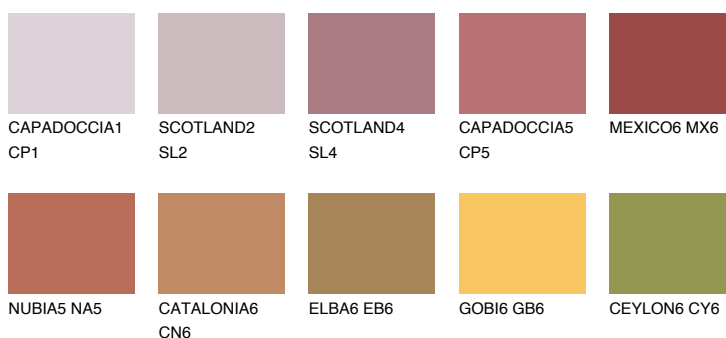

MEXICO5 MX5

19% **TSR** 45%

Kompatibilna boja

BOJE PALETE COLOURS OF NATURE

Boje palete Intense

Više informacija o žbukama i bojama, možete pronaći na
www.ceresit.hr