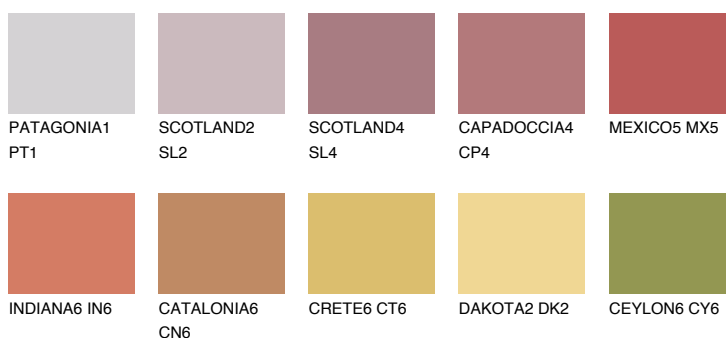

**MEXICO4 MX4**☀ 23% **TSR** 47%**Kompatibilna boja****BOJE PALETE COLOURS OF NATURE****Boje palete Intense**

Više informacija o žbukama i bojama, možete pronaći na
www.ceresit.hr