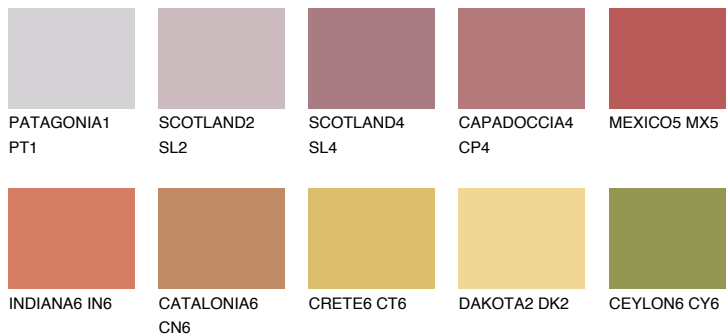

MEXICO4 MX4

☀ 23% **TSR** 47%

Kompatibilna boja

BOJE PALETE COLOURS OF NATURE

Boje palete Intense

Više informacija o žbukama i bojama, možete pronaći na
www.ceresit.hr