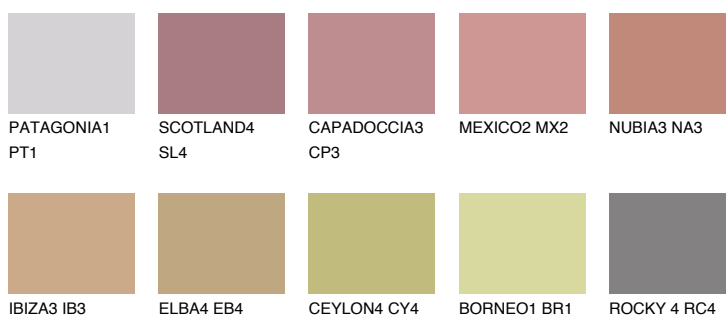

**MEXICO3 MX3**☀ 29% **TSR** 43%**Kompatibilna boja****BOJE PALETE COLOURS OF NATURE****Boje palete Intense**

Više informacija o žbukama i bojama, možete pronaći na  
[www.ceresit.hr](http://www.ceresit.hr)