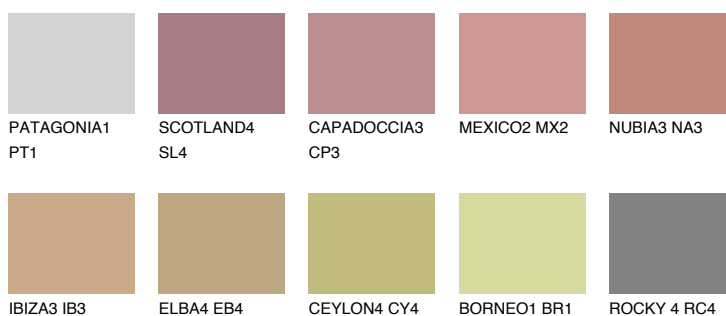

**MEXICO3 MX3**☀ 29% **TSR** 43%**Kompatibilna boja****BOJE PALETE COLOURS OF NATURE****Boje palete Intense**

Više informacija o žbukama i bojama, možete pronaći na
www.ceresit.hr