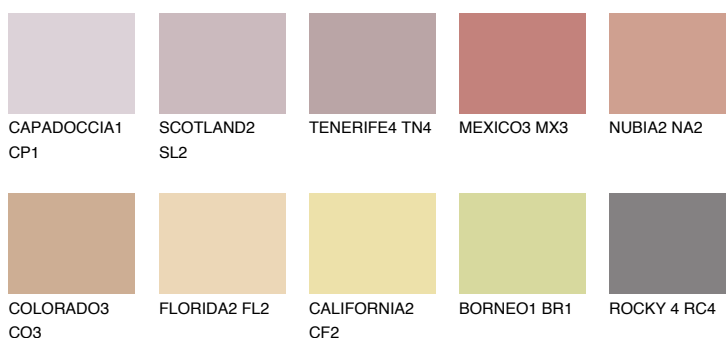

**MEXICO2 MX2**☀ 38% **TSR 50%****Kompatibilna boja****BOJE PALETE COLOURS OF NATURE****Boje palete Intense**

Više informacija o žbukama i bojama, možete pronaći na
www.ceresit.hr