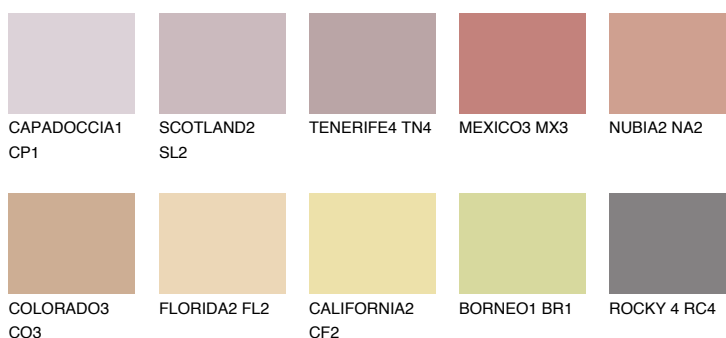

**MEXICO2 MX2**☀ 38% **TSR** 50%**Kompatibilna boja****BOJE PALETE COLOURS OF NATURE****Boje palete Intense**

Više informacija o žbukama i bojama, možete pronaći na
www.ceresit.hr