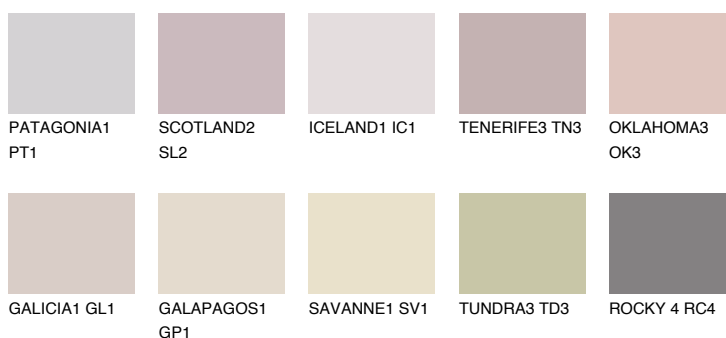

**MEXICO1 MX1**57% **TSR** 61%

Kompatibilna boja

BOJE PALETE COLOURS OF NATURE

Boje palete Intense

Više informacija o žbukama i bojama, možete pronaći na
www.ceresit.hr