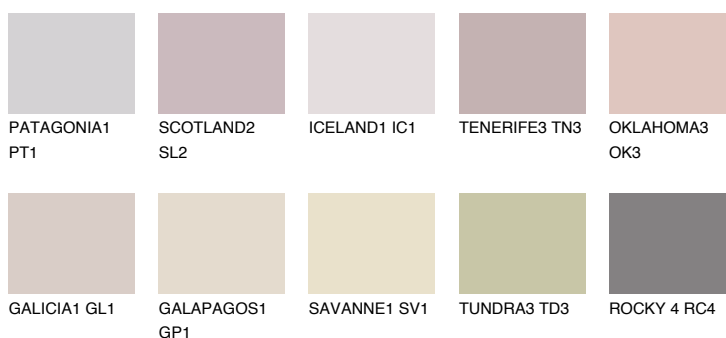


**MEXICO1 MX1**57% **TSR** 61%

Kompatibilna boja

BOJE PALETE COLOURS OF NATURE

Boje palete Intense

Više informacija o žbukama i bojama, možete pronaći na
www.ceresit.hr