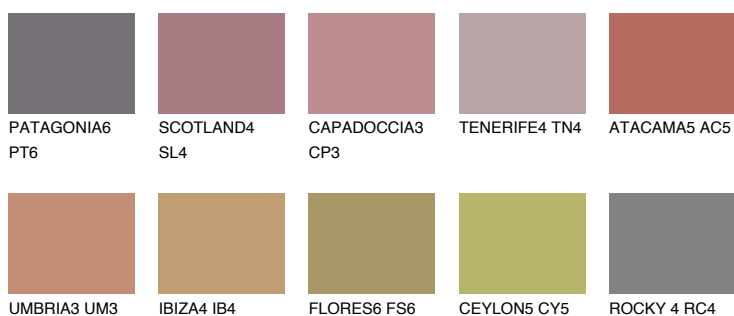

**CAPADOC CIA6 CP6**☀ 19% **TSR** 46%**Kompatibilna boja****BOJE PALETE COLOURS OF NATURE****Boje palete Intense**

Više informacija o žbukama i bojama, možete pronaći na
www.ceresit.hr