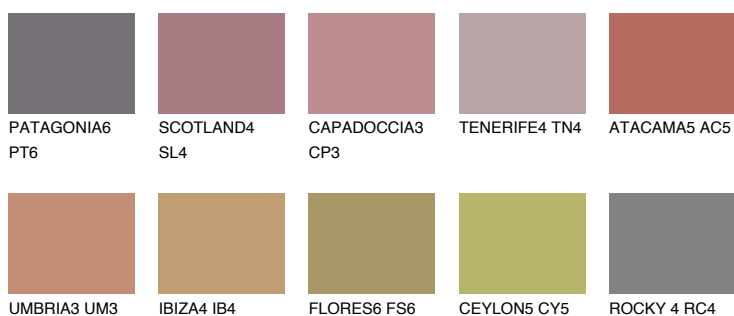

CAPADOC CIA6 CP6

☀️ 19% **TSR 46%**

Kompatibilna boja

BOJE PALETE COLOURS OF NATURE

Boje palete Intense

Više informacija o žbukama i bojama, možete pronaći na
www.ceresit.hr