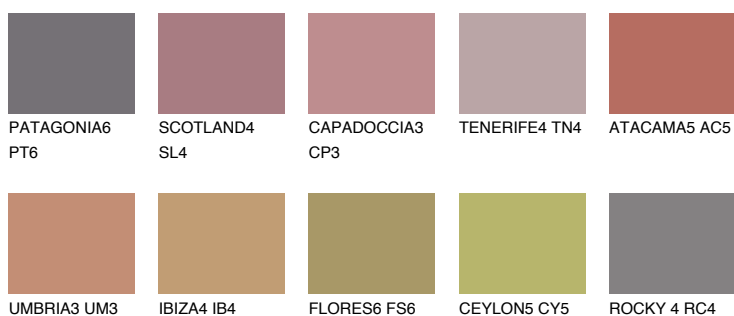

**CAPADOC CIA6 CP6**☀ 19% **TSR 46%****Kompatibilna boja****BOJE PALETE COLOURS OF NATURE****Boje palete Intense**

Više informacija o žbukama i bojama, možete pronaći na
www.ceresit.hr