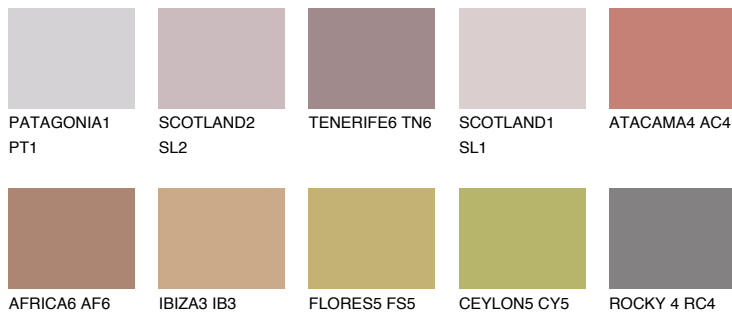

**CAPADOCIA5 CP5**☀ 24% **TSR** 50%**Kompatibilna boja****BOJE PALETE COLOURS OF NATURE****Boje palete Intense**

Više informacija o žbukama i bojama, možete pronaći na  
[www.ceresit.hr](http://www.ceresit.hr)