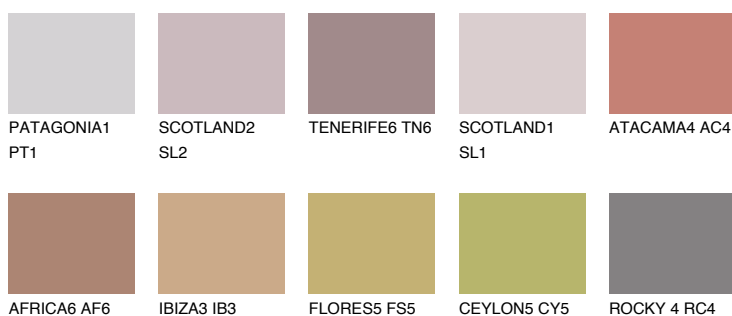

**CAPADOC CIA5 CP5**☀ 24% **TSR** 50%**Kompatibilna boja****BOJE PALETE COLOURS OF NATURE****Boje palete Intense**

Više informacija o žbukama i bojama, možete pronaći na  
[www.ceresit.hr](http://www.ceresit.hr)