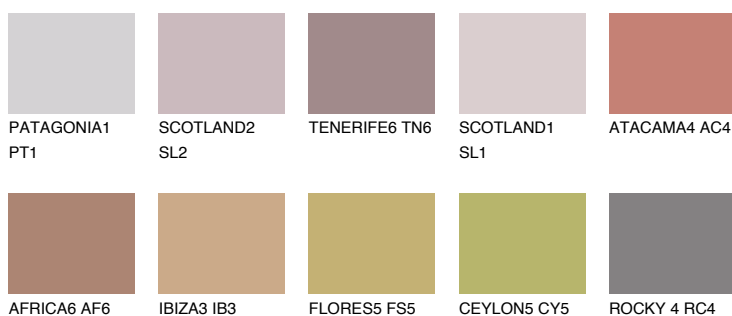

**Ceresit**

### Kompatibilna boja

#### BOJE PALETE COLOURS OF NATURE