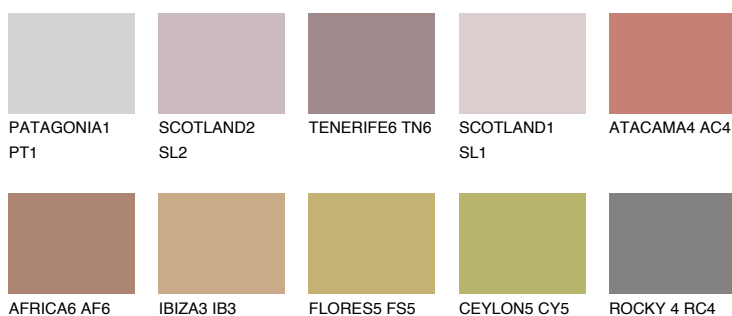

Ceresit

OSOBI NE BOJA

CAPADOC CIA5 CP5

☀ 24% **TSR** 50%

Kompatibilna boja

BOJE PALETE COLOURS OF NATURE

Boje palete Intense

Više informacija o žbukama i bojama, možete pronaći na
www.ceresit.hr

Predstavljene boje odnose se na žbuke i boje koje nudi Ceresit. Zbog upotrebe digitalnih tehnika, predstavljene boje možda ne odgovaraju u potpunosti stvarnim bojama pa se ne mogu smatrati pouzdanom prezentacijom boja. Preporučujemo provjeru jedinstvenih uzoraka boja.