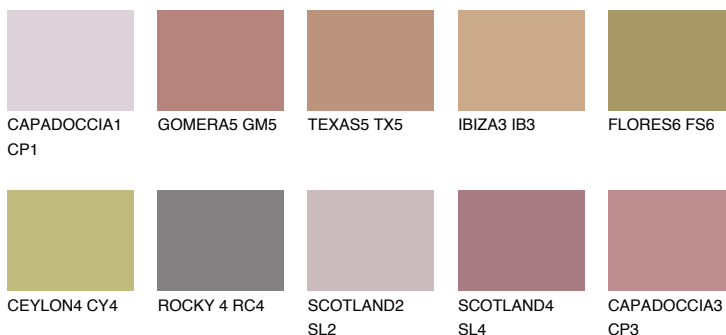

**CAPADOC CIA4 CP4**☀ 25% **TSR 38%****Kompatibilna boja****BOJE PALETE COLOURS OF NATURE****Boje palete Intense**

Više informacija o žbukama i bojama, možete pronaći na  
[www.ceresit.hr](http://www.ceresit.hr)