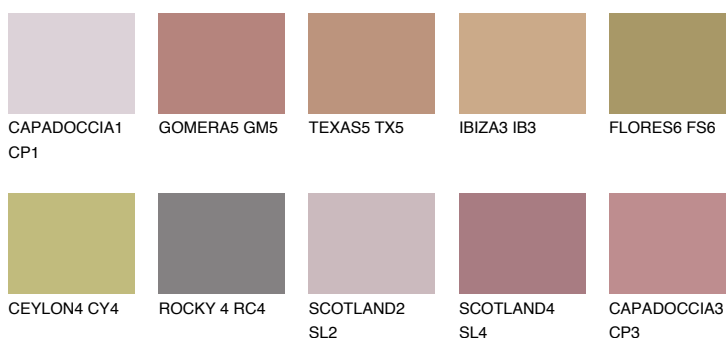

**CAPADOC CIA4 CP4**☀ 25% **TSR 38%****Kompatibilna boja****BOJE PALETE COLOURS OF NATURE****Boje palete Intense**

Više informacija o žbukama i bojama, možete pronaći na
www.ceresit.hr