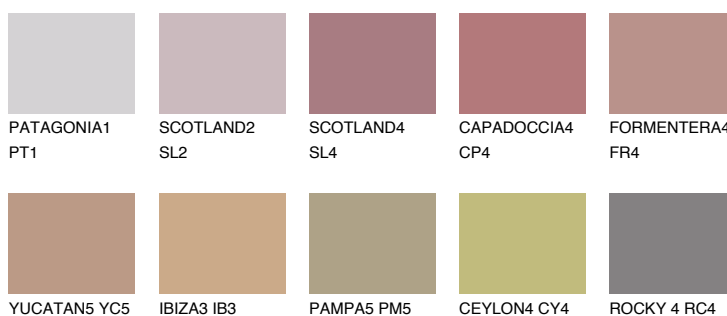

**CAPADOC CIA3 CP3**32% **TSR** 41%**Kompatibilna boja****BOJE PALETE COLOURS OF NATURE****Boje palete Intense**

Više informacija o žbukama i bojama, možete pronaći na
www.ceresit.hr