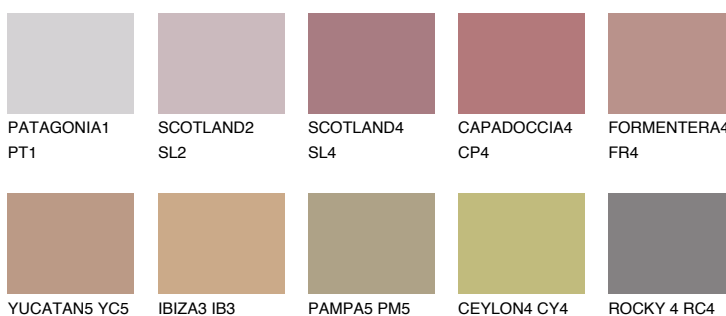

**CAPADOC CIA3 CP3**32% **TSR** 41%**Kompatibilna boja****BOJE PALETE COLOURS OF NATURE****Boje palete Intense**

Više informacija o žbukama i bojama, možete pronaći na  
[www.ceresit.hr](http://www.ceresit.hr)