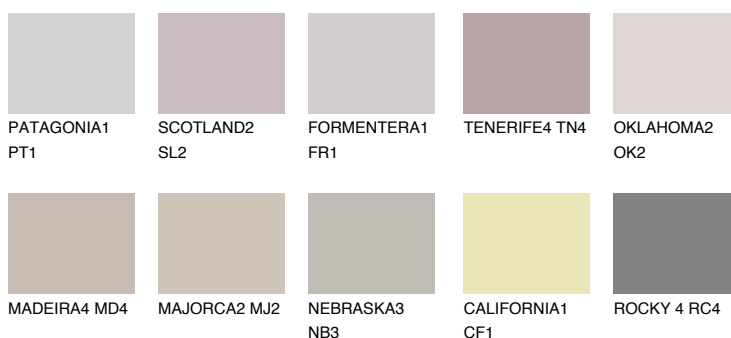

**CAPADOCIA2 CP2**☾ 47% **TSR** 47%**Kompatibilna boja****BOJE PALETE COLOURS OF NATURE****Boje palete Intense**

Više informacija o žbukama i bojama, možete pronaći na
www.ceresit.hr