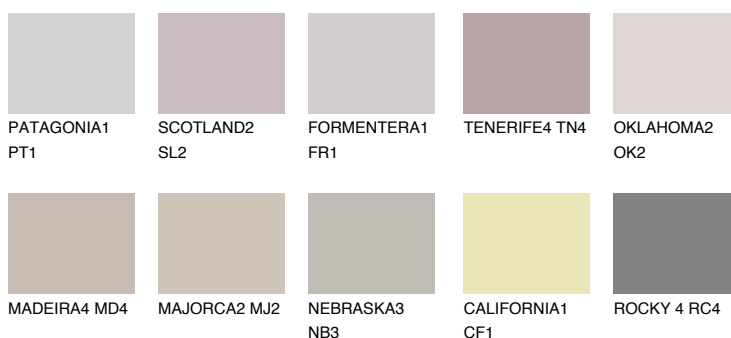

**CAPADOCIA2 CP2**☀ 47% **TSR** 47%**Kompatibilna boja****BOJE PALETE COLOURS OF NATURE****Boje palete Intense**

Više informacija o žbukama i bojama, možete pronaći na
www.ceresit.hr