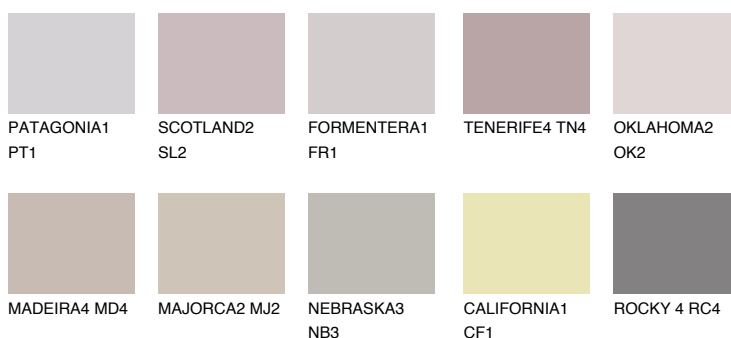

**CAPADOCIA2 CP2**☾ 47% **TSR 47%****Kompatibilna boja****BOJE PALETE COLOURS OF NATURE****Boje palete Intense**

Više informacija o žbukama i bojama, možete pronaći na
www.ceresit.hr