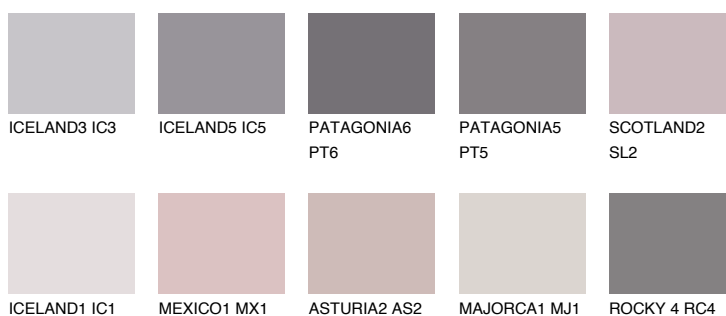

**CAPADOC CIA1 CP1**66% **TSR** 68%**Kompatibilna boja****BOJE PALETE COLOURS OF NATURE****Boje palete Intense**

Više informacija o žbukama i bojama, možete pronaći na [www.ceresit.hr](http://www.ceresit.hr)