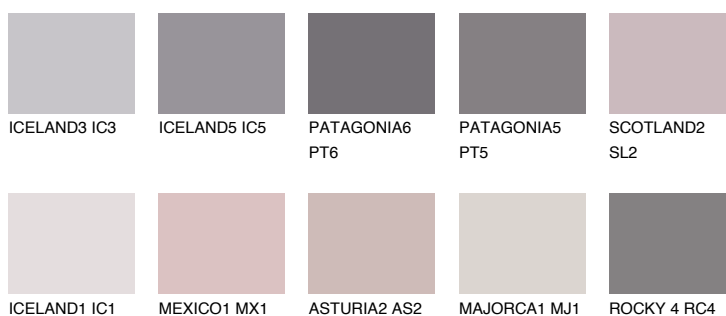

CAPADOC CIA1 CP166% **TSR** 68%**Kompatibilna boja****BOJE PALETE COLOURS OF NATURE****Boje palete Intense**

Više informacija o žbukama i bojama, možete pronaći na
www.ceresit.hr