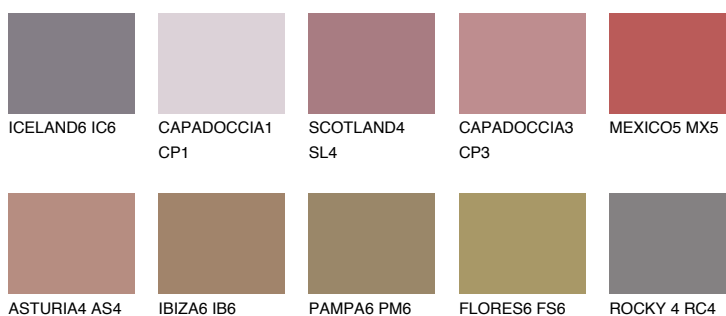

**SCOTLAND6 SL6**☀️ 12% **TSR 19%****Kompatibilna boja****BOJE PALETE COLOURS OF NATURE****Boje palete Intense**

Više informacija o žbukama i bojama, možete pronaći na
www.ceresit.hr