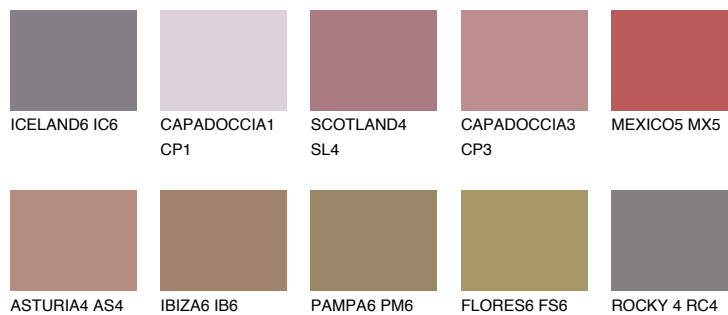

**SCOTLAND6 SL6**☀️ 12% **TSR 19%****Kompatibilna boja****BOJE PALETE COLOURS OF NATURE****Boje palete Intense**

Više informacija o žbukama i bojama, možete pronaći na
www.ceresit.hr