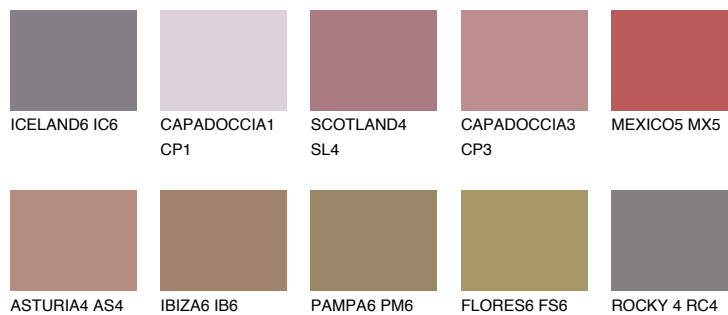

**SCOTLAND6 SL6**☀ 12% **TSR 19%****Kompatibilna boja****BOJE PALETE COLOURS OF NATURE****Boje palete Intense**

Više informacija o žbukama i bojama, možete pronaći na
www.ceresit.hr