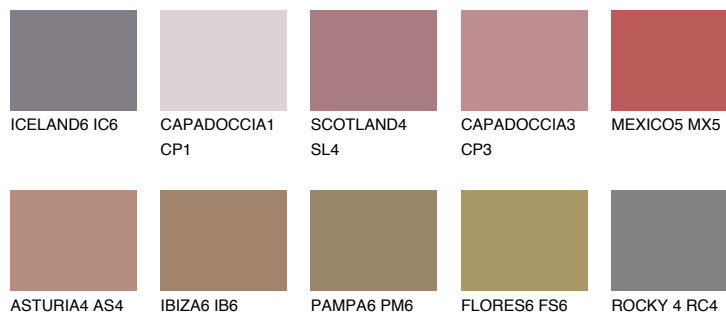

**SCOTLAND6 SL6**☀ 12% **TSR** 19%**Kompatibilna boja****BOJE PALETE COLOURS OF NATURE****Boje palete Intense**

Više informacija o žbukama i bojama, možete pronaći na
www.ceresit.hr