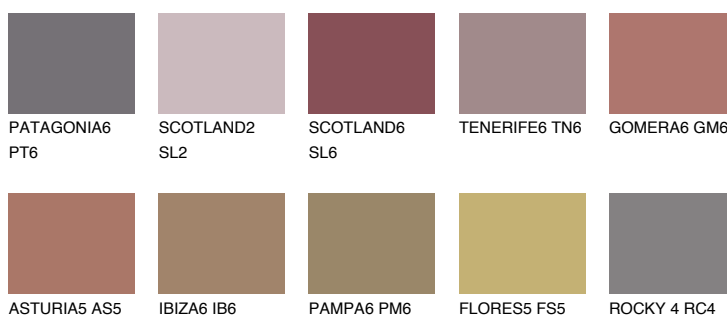

**SCOTLAND5 SL5**☀️ 16% **TSR 23%****Kompatibilna boja****BOJE PALETE COLOURS OF NATURE****Boje palete Intense**

Više informacija o žbukama i bojama, možete pronaći na
www.ceresit.hr