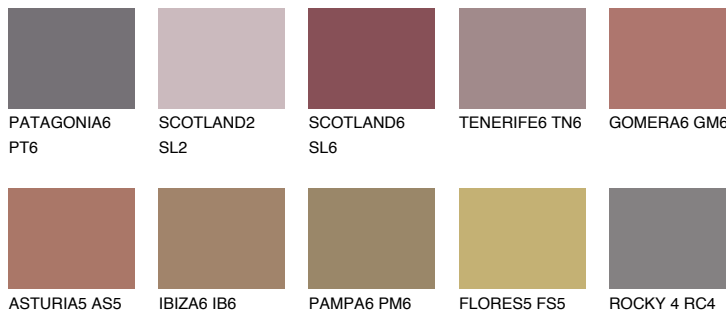

**SCOTLAND5 SL5**☀️ 16% **TSR 23%****Kompatibilna boja****BOJE PALETE COLOURS OF NATURE****Boje palete Intense**

Više informacija o žbukama i bojama, možete pronaći na
www.ceresit.hr