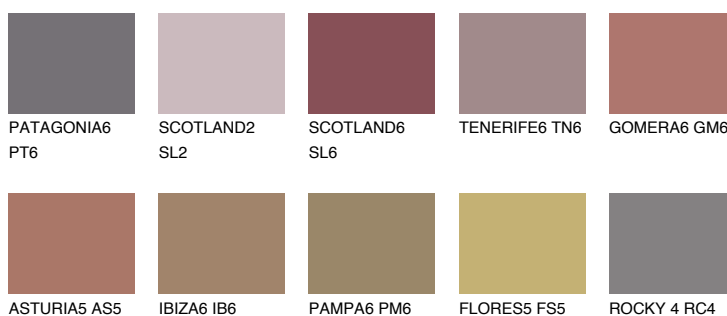

**SCOTLAND5 SL5**☀️ 16%    **TSR 23%****Kompatibilna boja****BOJE PALETE COLOURS OF NATURE****Boje palete Intense**

Više informacija o žbukama i bojama, možete pronaći na  
[www.ceresit.hr](http://www.ceresit.hr)