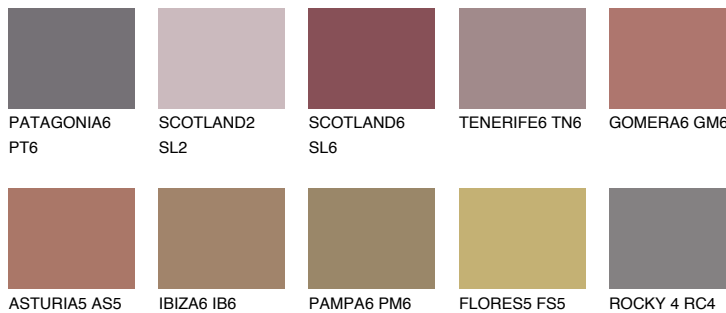

**SCOTLAND5 SL5**☀ 16% **TSR** 23%**Kompatibilna boja****BOJE PALETE COLOURS OF NATURE****Boje palete Intense**

Više informacija o žbukama i bojama, možete pronaći na
www.ceresit.hr