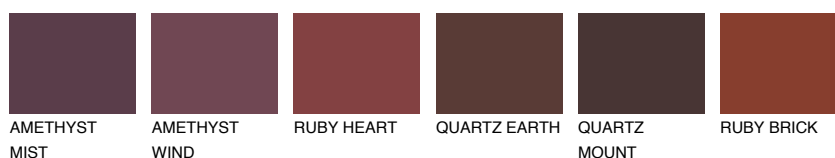

**SCOTLAND4 SL4**☾ 24% **TSR 31%****Kompatibilna boja****BOJE PALETE COLOURS OF NATURE****Boje palete Intense**

Više informacija o žbukama i bojama, možete pronaći na
www.ceresit.hr