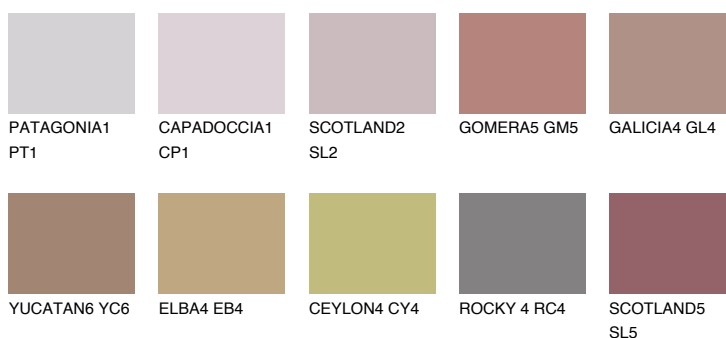

**SCOTLAND4 SL4**☾ 24% **TSR 31%****Kompatibilna boja****BOJE PALETE COLOURS OF NATURE****Boje palete Intense**

Više informacija o žbukama i bojama, možete pronaći na
www.ceresit.hr