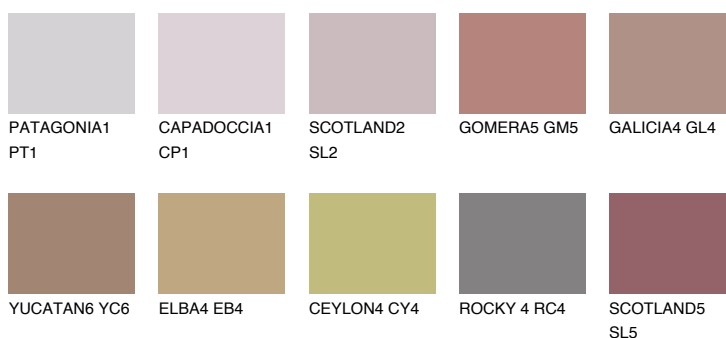

**SCOTLAND4 SL4**☀ 24% **TSR** 31%**Kompatibilna boja****BOJE PALETE COLOURS OF NATURE****Boje palete Intense**

Više informacija o žbukama i bojama, možete pronaći na  
[www.ceresit.hr](http://www.ceresit.hr)