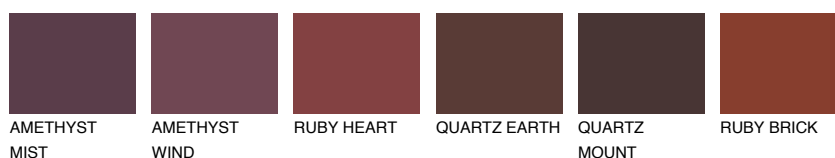

**SCOTLAND4 SL4**☀ 24% **TSR** 31%**Kompatibilna boja****BOJE PALETE COLOURS OF NATURE****Boje palete Intense**

Više informacija o žbukama i bojama, možete pronaći na  
[www.ceresit.hr](http://www.ceresit.hr)