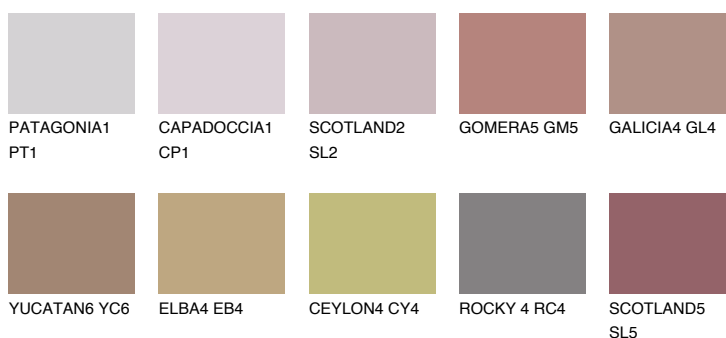

**SCOTLAND4 SL4**☾ 24% **TSR 31%****Kompatibilna boja****BOJE PALETE COLOURS OF NATURE****Boje palete Intense**

Više informacija o žbukama i bojama, možete pronaći na  
[www.ceresit.hr](http://www.ceresit.hr)