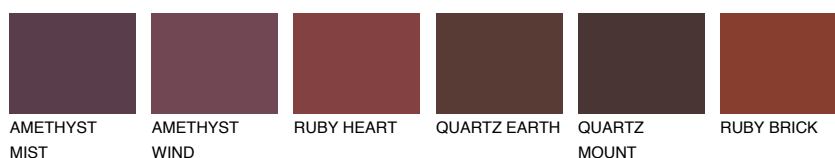

**SCOTLAND4 SL4**☾ 24% **TSR 31%****Kompatibilna boja****BOJE PALETE COLOURS OF NATURE****Boje palete Intense**

Više informacija o žbukama i bojama, možete pronaći na  
[www.ceresit.hr](http://www.ceresit.hr)