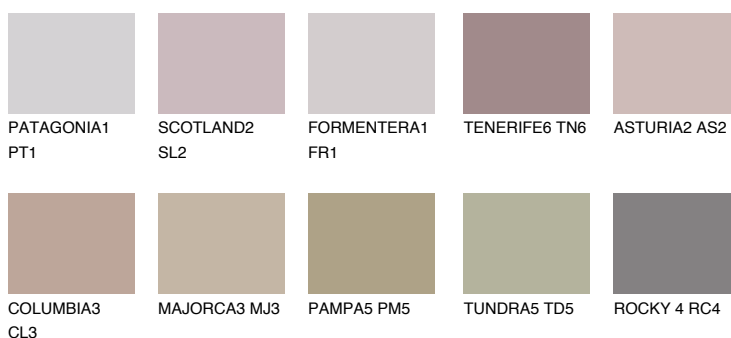

SCOTLAND3 SL3☀ 37% **TSR** 36%**Kompatibilna boja****BOJE PALETE COLOURS OF NATURE****Boje palete Intense**

Više informacija o žbukama i bojama, možete pronaći na
www.ceresit.hr