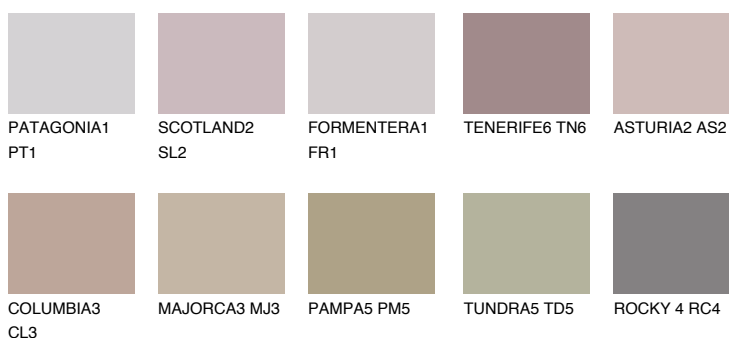

**SCOTLAND3 SL3**☀ 37% **TSR** 36%**Kompatibilna boja****BOJE PALETE COLOURS OF NATURE****Boje palete Intense**

Više informacija o žbukama i bojama, možete pronaći na
www.ceresit.hr