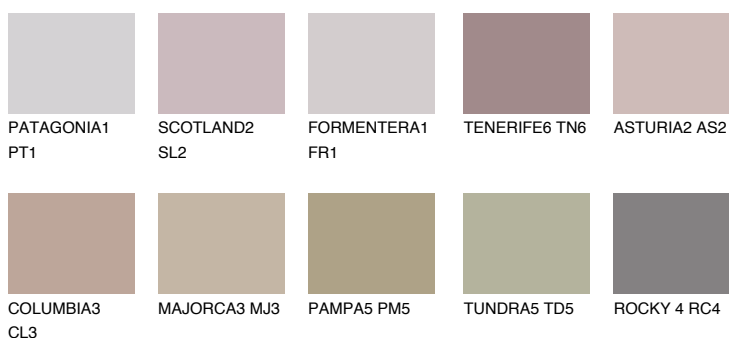

**SCOTLAND3 SL3**☀ 37% **TSR** 36%**Kompatibilna boja****BOJE PALETE COLOURS OF NATURE****Boje palete Intense**

Više informacija o žbukama i bojama, možete pronaći na  
[www.ceresit.hr](http://www.ceresit.hr)